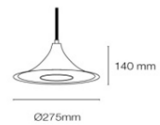

COLGANTE / PENDANT LIGHT

Material: Aluminio acabado blanco. Vidrio templado serigrafiado en blanco, negro, gris.

Material: White finished aluminium. White, black or grey screen printed tempered glass.