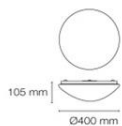

Iluminación nocturna
Night light

2700K 4000K 6500K

3 temperaturas de color
3 colour temperatures

PLAFÓN / FLUSH PENDANT LIGHT

Material: Metal, PMMA

Material: Metal, PMMA.

SHARE your work, when
you find words on your desk
BE HAPPY
DREAM BIG