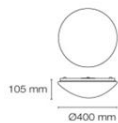

26-102-42-100 ○ Blanco / White

LED
42W 2830Lm 2700-6500K