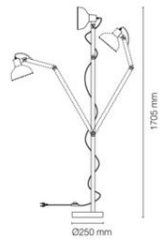

Lightings book 1

1 x E-27 / max.40W

04-889-27-100 ○ Blanco / White

04-889-27-180 ● Negro / Black

Flexo | Desk lamp

1 x E-27 / max.60W

06-889-27-100 ○ Blanco / White

06-889-27-180 ● Negro / Black

1 x E-27 / max.60W

Bombilla no incluida / Bulb not included

Ø400 mm

1400 mm

06-941-27-116

Blanco / White

Lámpara de pie / Floor lamp

Material: Cuerda de pita y cristal. /
Material: Pita rope and glass.