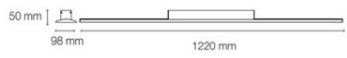

26-103-72-300	○ Blanco / White	26-103-72-600	○ Blanco / White
26-103-72-381	● Gris / Grey	26-103-72-681	● Gris / Grey

LED
72W 3000K 4200Lm

LED
72W 6000K 4200Lm