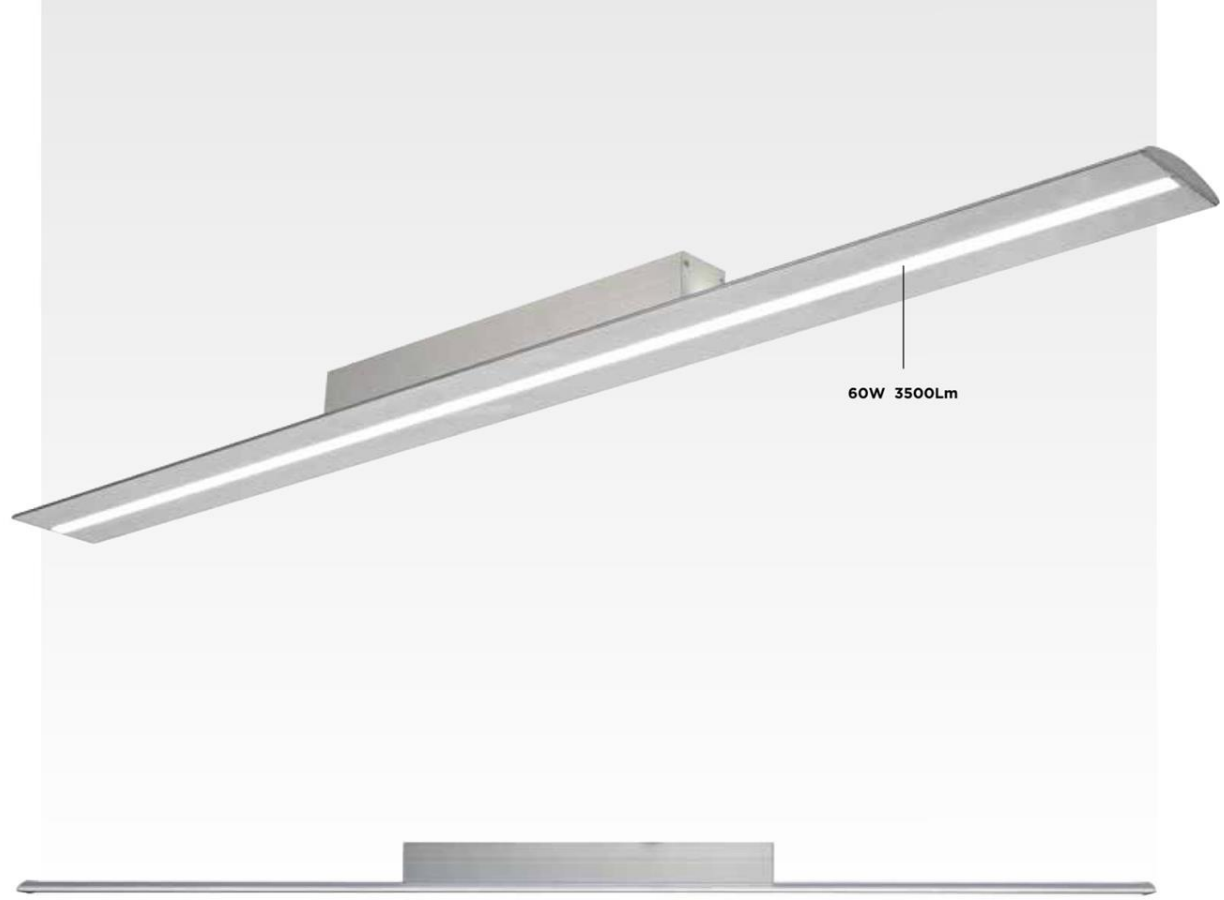

60W 3500Lm

12W 700Lm

26-103-72-300	○ Blanco / White	26-103-72-600	○ Blanco / White
26-103-72-381	● Gris / Grey	26-103-72-681	● Gris / Grey

LED
72W 3000K 4200Lm

LED
72W 6000K 4200Lm