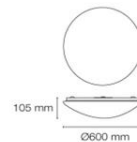

28-102-50-400 ○ Blanco / White

LED
50W 3450Lm 4000K