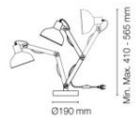

1 x E-27 / max.40W

04-889-27-100 ○ Blanco / White

04-889-27-180 ● Negro / Black

Flexo | Desk lamp

1 x E-27 / max.60W

06-889-27-100 ○ Blanco / White

06-889-27-180 ● Negro / Black

Lámpara de pie | Floor lamp