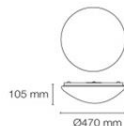

27-102-36-400 ○ Blanco / White

LED
36W 2560Lm 4000K