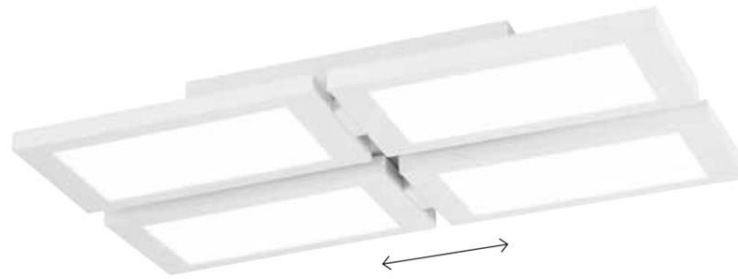

26-984-72-100 ○ Blanco / White

LED

72W 4680Lm 3000K

PLAFÓN / FLUSH CEILING LIGHT