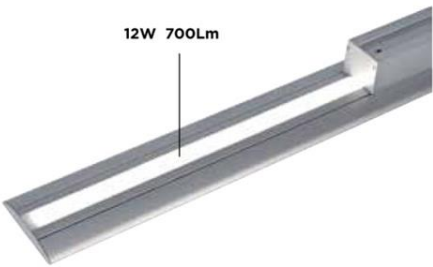

12W 700Lm

26-103-72-300	○ Blanco / White	26-103-72-600	○ Blanco / White
26-103-72-381	● Gris / Grey	26-103-72-681	● Gris / Grey

LED
72W 3000K 4200Lm

LED
72W 6000K 4200Lm