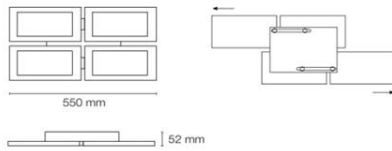

26-984-72-100 ○ Blanco / White

LED

72W 4680Lm 3000K

PLAFÓN / FLUSH CEILING LIGHT